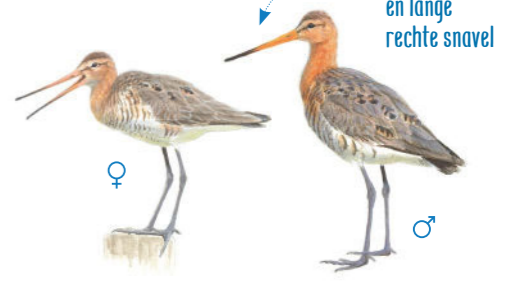

○ Knobbelzwaan

lange oranjerode snavel en roze poten

○ Scholekster

snavel buigt omhoog

○ Kluit

○ Bontbekplevier

○ Strandplevier

○ Goudplevier

prachtige kuif

○ Kievit

zomerkleed winterkleed

○ Drieteenstrandloper

tju..., tju-lu-lu...

○ Tureluur

lange poten en lange rechte snavel

○ Grutto

○ Rosse grutto

groter dan grutto, omlaag buigende snavel

○ Wulp

chocolade-bruine kop

○ Kokmeeuw

bloedrode, dikke snavel, rode poten

○ Zwartkopmeeuw

○ Zilvermeeuw