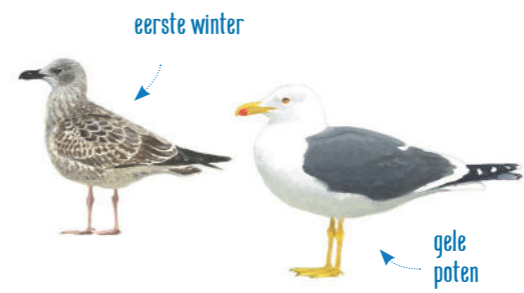

prachtige kuif

○ Kievit

zomerkleed winterkleed

○ Drieteenstrandloper

tju..., tju-lu-lu...

○ Tureluur

lange poten en lange rechte snavel

○ Grutto

○ Rosse grutto

groter dan grutto, omlaag buigende snavel

○ Wulp

chocolade-bruine kop

○ Kokmeeuw

bloedrode, dikke snavel, rode poten

○ Zwartkopmeeuw

○ Zilvermeeuw

eerste winter

gele poten

○ Kleine mantelmeeuw

wit voorhoofd, gele snavel met zwart puntje

○ Dwergstern

zwarte kopkap en kuif, zwarte snavel met geel puntje

zomerkleed

○ Grote stern