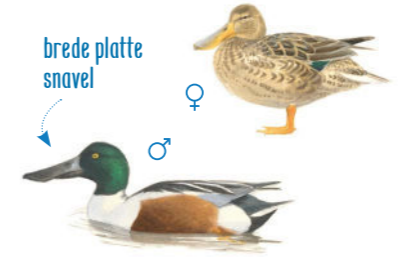

ONTDEK DE VOGELRIJKDOM VAN DE DELTA!

Neem gratis mee!

Uitgebreide Vogelgids

Heb je meer informatie nodig om de vogels op naam te brengen of zoek je andere soorten? Kijk op vogelbescherming.nl/vogelgids. Hier vind je ook hun geluiden, meer illustraties en herkenningtips. De vogelgids bevat 321 verschillende vogelsoorten. De website is ook geschikt voor gebruik op je smartphone én tablet.

vliegbeeld Zearend spanwijdte 193-244 cm

Meer vogels vind je in onze Vogelgids

vissen vaak gezamenlijk in grote groepen

○ Aalscholver

wit gezicht

○ Brandgans

○ Rotgans

knobbel op felrode snavel

○ Bergeend

○ Pijlstaart

brede platte snavel

○ Slobeend

fluitende roep vaak te horen in de winter

○ Smient

○ Wintertaling

zwarte snavel, zwarte poten met gele tenen

○ Kleine zilverreiger

gele snavel, zwarte poten

○ Grote zilverreiger

lange, lepelvormige snavel en kuif aan het achterhoofd

○ Lepelaar

oranje-rode snavel (mannetjes met grotere knobbel op snavel dan vrouwtjes)