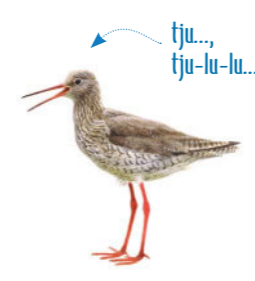

○ Kleine zilverreiger

gele snavel, zwarte poten

○ Grote zilverreiger

lange, lepelvormige snavel en kuif aan het achterhoofd

○ Lepelaar

oranje-rode snavel (mannetjes met grotere knobbel op snavel dan vrouwtjes)

○ Knobbelzwaan

lange oranjerode snavel en roze poten

○ Scholekster

snavel buigt omhoog

○ Kluit

○ Bontbekplevier

○ Strandplevier

○ Goudplevier

prachtige kuif

○ Kievit

zomerkleed winterkleed

○ Drieteenstrandloper

tju..., tju-lu-lu...

○ Tureluur

lange poten en lange rechte snavel

○ Grutto