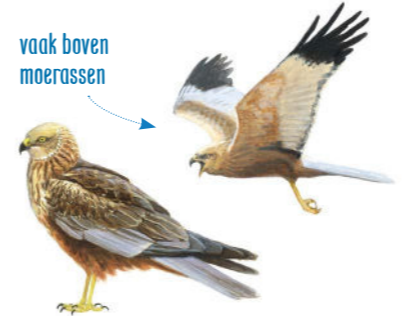

eerste winter

gele poten

○ Kleine mantelmeeuw

wit voorhoofd, gele snavel met zwart puntje

○ Dwergstern

zwarte kopkap en kuif, zwarte snavel met geel puntje

zomerkleed

○ Grote stern

zwarte punt aan oranje-rode snavel

○ Visdief

○ Buizerd

○ Blauwe kiekendief

vaak boven moerassen

○ Bruine kiekendief

brede zwarte streep over witte kop

○ Visarend