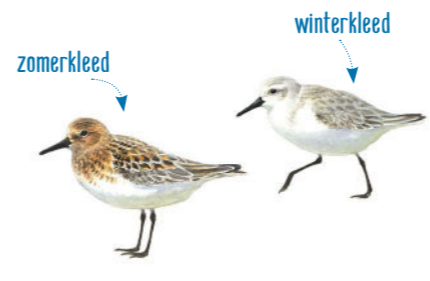

○ Bergeend

○ Pijlstaart

brede platte snavel

○ Slobeend

fluitende roep vaak te horen in de winter

○ Smient

○ Wintertaling

zwarte snavel, zwarte poten met gele tenen

○ Kleine zilverreiger

gele snavel, zwarte poten

○ Grote zilverreiger

lange, lepelvormige snavel en kuif aan het achterhoofd

○ Lepelaar

oranje-rode snavel (mannetjes met grotere knobbel op snavel dan vrouwtjes)

○ Knobbelzwaan

lange oranjerode snavel en roze poten

○ Scholekster

snavel buigt omhoog

○ Kluit

○ Bontbekplevier

○ Strandplevier

○ Goudplevier

prachtige kuif

○ Kievit

zomerkleed winterkleed

○ Drieteenstrandloper

tju..., tju-lu-lu...

○ Tureluur

lange poten en lange rechte snavel

○ Grutto