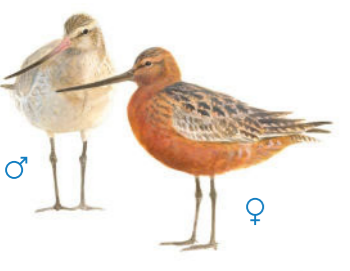

vliegbeeld Zearend spanwijdte 193-244 cm

Meer vogels vind je in onze Vogelgids

vissen vaak gezamenlijk in grote groepen

○ Aalscholver

wit gezicht

○ Brandgans

○ Rotgans

knobbel op felrode snavel

○ Knobbelzwaan

lange oranjerode snavel en roze poten

○ Scholekster

snavel buigt omhoog

○ Kluit

○ Bontbekplevier

○ Strandplevier

○ Goudplevier

prachtige kuif

○ Kievit

zomerkleed winterkleed

○ Drieteenstrandloper

tju..., tju-lu-lu...

○ Tureluur

lange poten en lange rechte snavel

○ Grutto

○ Rosse grutto

groter dan grutto, omlaag buigende snavel

○ Wulp

chocolade-bruine kop

○ Kokmeeuw

bloedrode, dikke snavel, rode poten

○ Zwartkopmeeuw

○ Zilvermeeuw