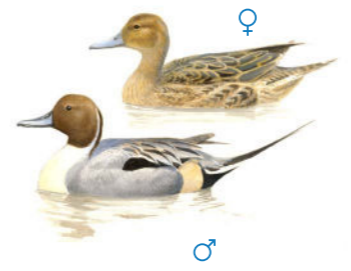

ONTDEK DE VOGELRIJKDOM VAN DE DELTA!

Neem gratis mee!

Uitgebreide Vogelgids

Heb je meer informatie nodig om de vogels op naam te brengen of zoek je andere soorten? Kijk op vogelbescherming.nl/vogelgids. Hier vind je ook hun geluiden, meer illustraties en herkenningtips. De vogelgids bevat 321 verschillende vogelsoorten. De website is ook geschikt voor gebruik op je smartphone én tablet.

vliegbeeld Zearend spanwijdte 193-244 cm

Meer vogels vind je in onze Vogelgids

vissen vaak gezamenlijk in grote groepen

○ Aalscholver

wit gezicht

○ Brandgans

○ Rotgans

knobbel op felrode snavel

○ Bergeend

○ Pijlstaart

brede platte snavel

○ Slobeend

fluitende roep vaak te horen in de winter

○ Smient

○ Wintertaling

zwarte snavel, zwarte poten met gele tenen

○ Kleine zilverreiger

gele snavel, zwarte poten

○ Grote zilverreiger

lange, lepelvormige snavel en kuif aan het achterhoofd

○ Lepelaar

oranje-rode snavel (mannetjes met grotere knobbel op snavel dan vrouwtjes)